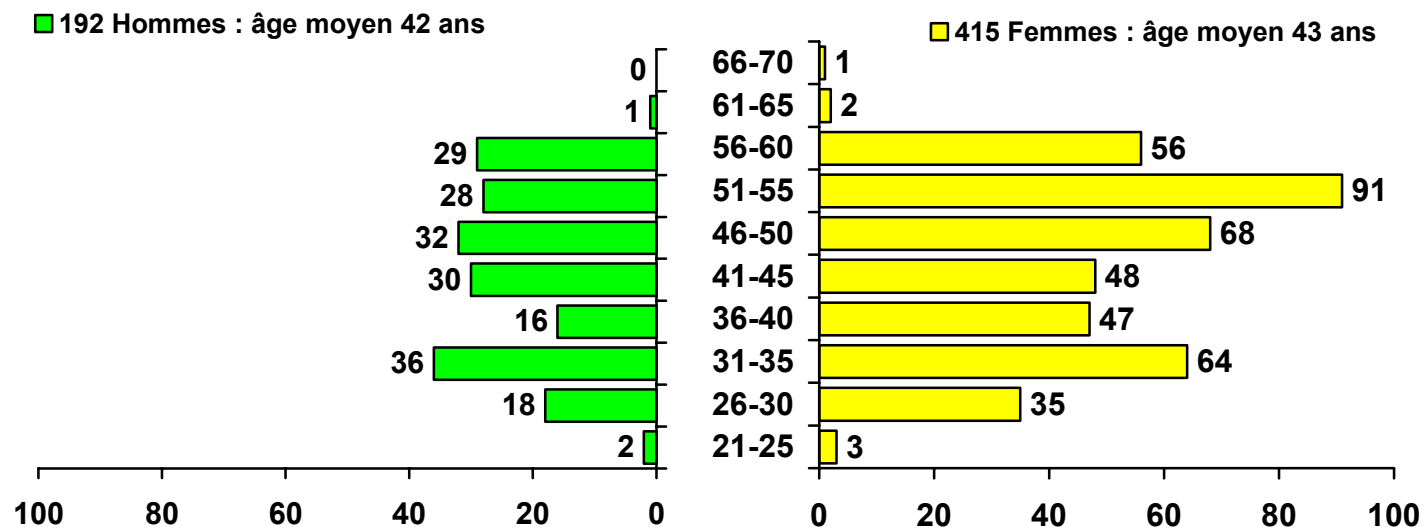

## PYRAMIDES DES AGES 2001-2002 PERSONNELS IATOS (Hors COP et personnel extérieur)

### Ensemble 607 - Age moyen 43 ans

### Titulaires 417 - Age moyen 44 ans