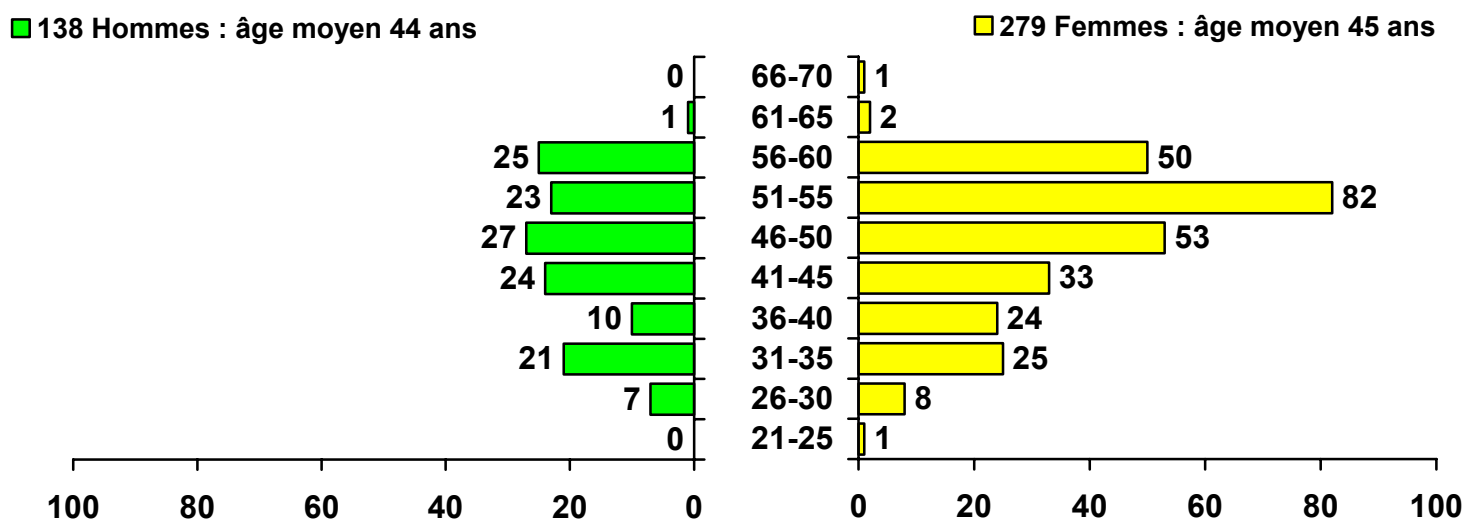

## PYRAMIDES DES AGES 2001-2002 PERSONNELS IATOS (Hors COP et personnel extérieur)

### Ensemble 607 - Age moyen 43 ans

### Titulaires 417 - Age moyen 44 ans