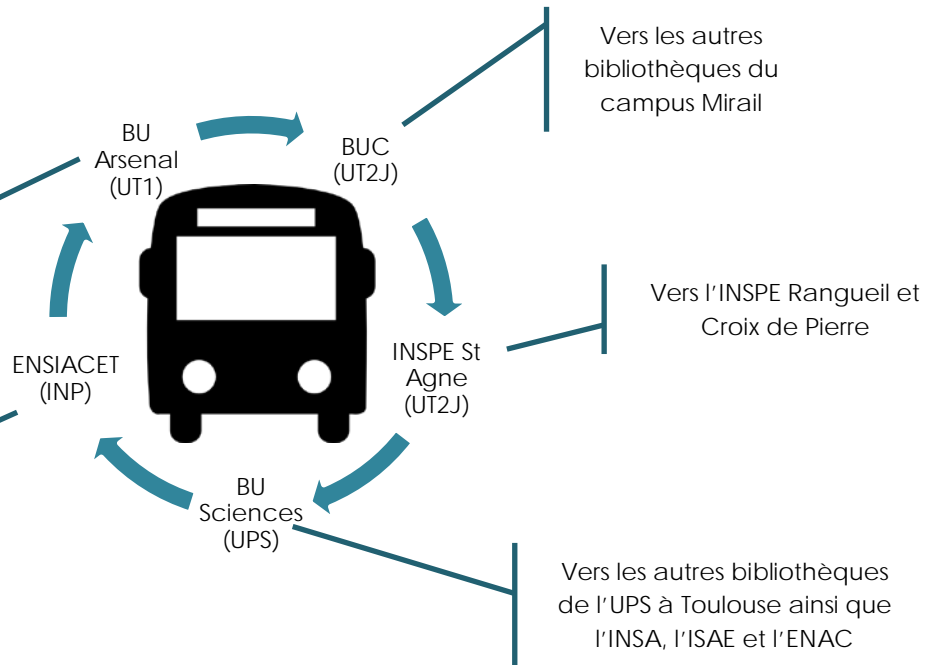

## Circuit de la navette

### Navette externe

Passages le lundi et le jeudi

Grosses caisses bleues

Vers les autres bibliothèques de l'UT1 à Toulouse, ainsi que la BEM et l'ENSAV

Vers les autres bibliothèques de l'INP

Pour les documents des sites en région, une caisse spéciale est à disposition à la BUC pour un renvoi par voie postale

### Navette interne

Passages le mardi et le vendredi

Petites caisses grises