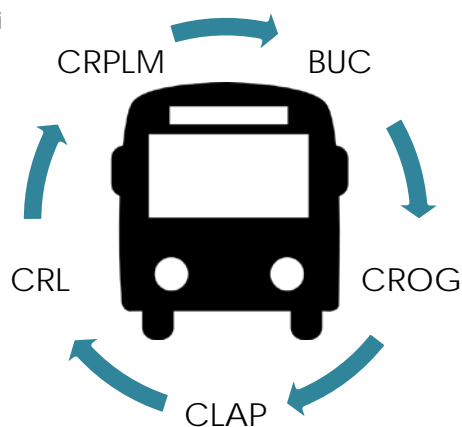

## Circuit de la navette

### Navette externe

Passages le lundi et le jeudi

Grosses caisses bleues

Vers les autres bibliothèques de l'UT1 à Toulouse, ainsi que la BEM et l'ENSAV

Vers les autres bibliothèques de l'INP

Pour les documents des sites en région, une caisse spéciale est à disposition à la BUC pour un renvoi par voie postale

### Navette interne

Passages le mardi et le vendredi

Petites caisses grises