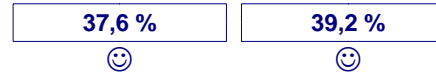

Taux de réussite 2000

U.F.R. Langues, Litt. & Civ. Etrangères

MAITRISE	MAITRISE LEA ANGLAIS/JAPONAIS	75,0 %
	MAITRISE LEA ANGLAIS/PORTUGAIS	85,7 %
	MAITRISE LEA ANGLAIS/RUSSE	25,0 %
	MAITRISE LEA ESPAGNOL/ALLEMAND	0,0 %
	MAITRISE LEA ESPAGNOL/ITALIEN	75,0 %
	MAITRISE LEA ESPAGN./PORTUGAIS	50,0 %
	MAITRISE LEA ITALIEN/PORTUGAIS	100,0 %
	MAITRISE LEA ITALIEN/RUSSE	50,0 %
		46,5 %